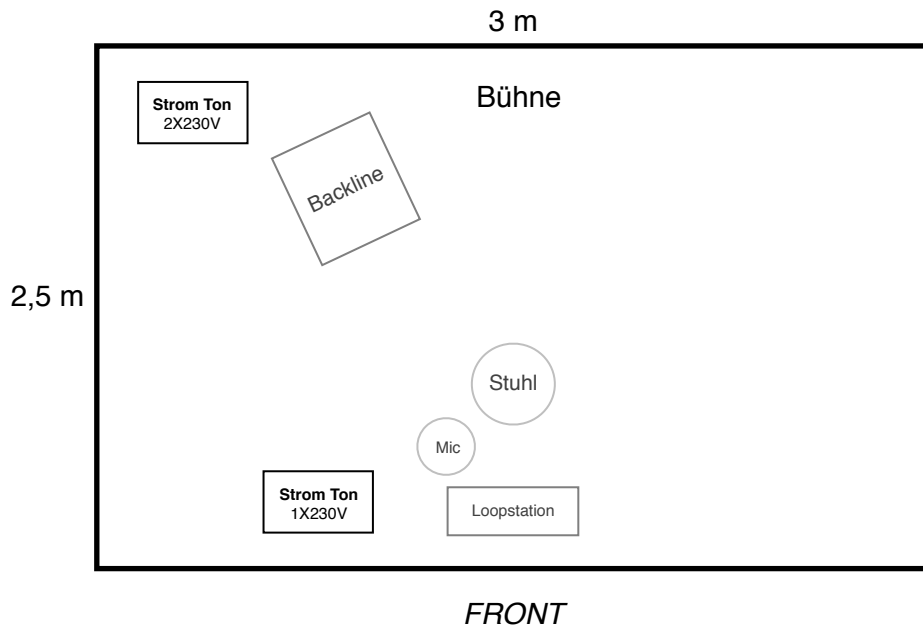

STAGEPLAN

DANIEL ZIEGLER

bretterwelt.ch
+41 (0)71 / 246 36 79

Ton & Bühne (Mindestanforderung)

Veranstalter stellt:

- Bühne (Höhe: 40 - 80 cm)
- Strom (3 X 230V)
- Licht (min. 2 X PAR)

Daniel Ziegler stellt:

- Backline (Beschallung bis 200 Personen)
- Stuhl
- Mic
- Loopstation, Instrumente, ...

Licht (Mindestanforderung)

Veranstalter stellt:

- min. 2 X PAR
- Möglichkeit für „Blacks“
- **Strom Licht muss von Strom Ton getrennt sein**